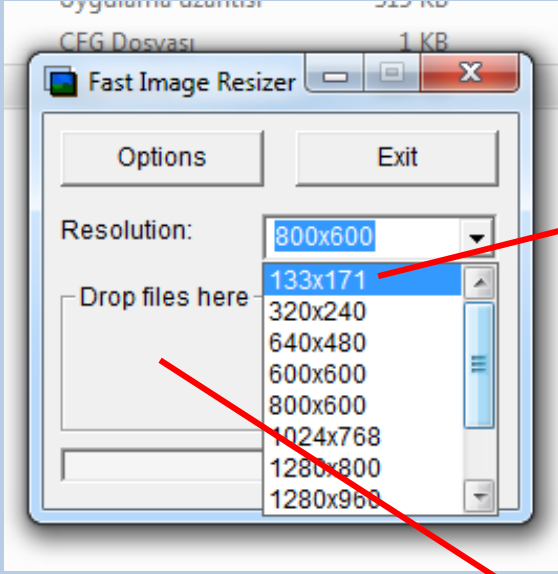

BATTALGAZİ İLÇE MİLLİ EĞİTİM MÜDÜRLÜĞÜ

133x171 formatı seçilir

Resim sürüklenerek buraya bırakılır.

Drop Files Here alanına resim sürüklendiğinde, ilgili klasör içerisinde yeni formatta yeni resim oluşur.

Jpygap dosyası bir defa tıklanıldığında otomatik olarak e-okulun istediği formata dönüşür. Böylece e-okula en son oluşmuş resim dosyasını yükleyebilirsiniz.