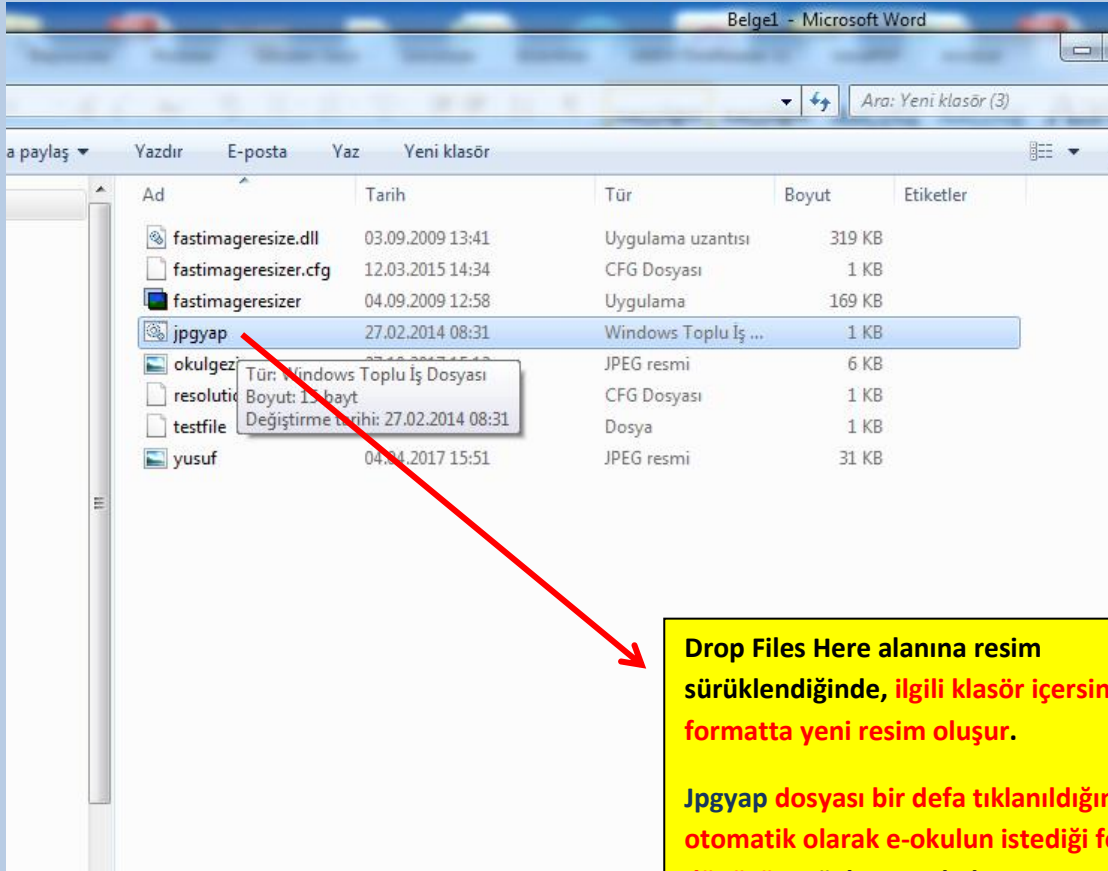

BATTALGAZİ İLÇE MİLLİ EĞİTİM MÜDÜRLÜĞÜ

133x171 formatı seçilir

Resim sürüklenerek buraya bırakılır.

Drop Files Here alanına resim sürüklendiğinde, ilgili klasör içerisinde yeni formatta yeni resim oluşur.

Jpygap dosyası bir defa tıklanıldığında otomatik olarak e-okulun istediği formata dönüşür. Böylece e-okula en son oluşmuş resim dosyasını yükleyebilirsiniz.